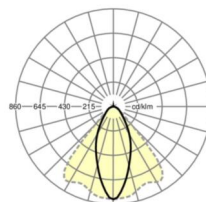

параметры

номер заказа	19422026250
код EAN	4020863416066
номер таможенного тарифа	94051190
Знак прохождения контроля	IP 64, класс защиты I, ENEC10 VDE, F, D, HACCP DIN10500/Food/IFS-пригодность для применения/BRC, Indoor, CE
Степень ударопрочности IK	IK03 (-20°C bis 35°C)
Температура окружения	ta -20°C в 35°C
Особые свойства	Готовность к IoT «Ready for IoT»
Гарантийный срок	5 лет
Государственные программы поддержки	BEG - государственные субсидии для энергосберегающих зданий (действительна только для Германии)

электротехника

Балласт	Электронный драйвер DALI2 (1 штука)
Мощность системы	79W
сетевое напряжение	230V/50Hz
автоматический предохранитель (пусковой ток)	13 штук/B10, 24 штук/B16, 25 штук/C10, 40 штук/C16
класс энергосбережения/Источник света	C

Оптика

Оснастка	LED, цветопередача/оттенок света CRI ≥ 80 / 4000K
Допуск для координаты цветности (MacAdam)	3SDCM
Фотобиологическая безопасность (светильник)	RG1
Номинальный световой поток	13909lm
Срок службы LED	50000h L80/B10 (Tq 35°C)
светоотдача светильников	176lm/W
Угол излучения	40° (C0) / 85° (C90)
UGR поп./вдоль	20.3 / 22.3

DEEP-LINK

<https://www.regiolux.de/ru/article/19422026250>

Ссылка	LED 14000lm 840
ηLB	100 %
Φ ↓/↑	99 % / 1 %
UGR поп./вдоль	20.3 / 22.3